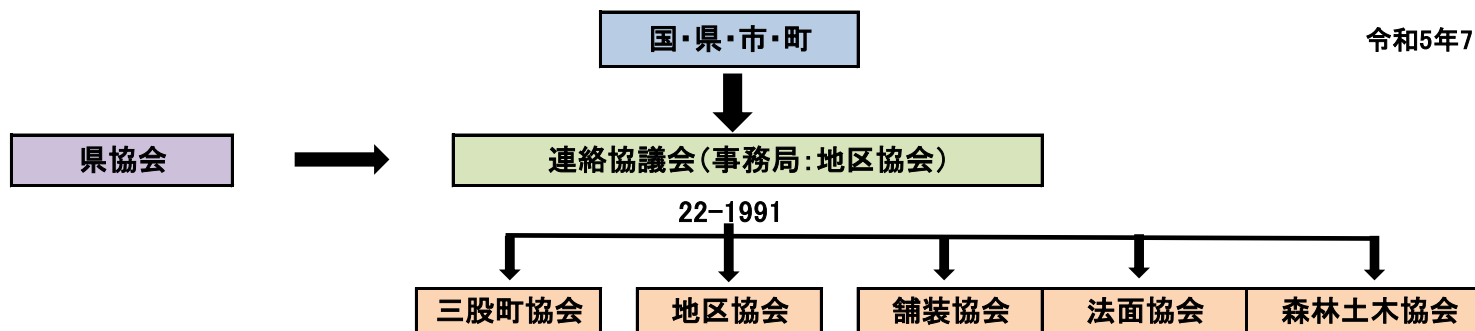

都城地区建設関連団体災害等連絡協議会協力体制表

令和5年7月1日現在

各支部

小松原地区	妻ヶ丘地区	姫城地区	山之口地区	高城地区
中郷地区	五十市地区	祝吉地区	高崎地区	山田地区
庄内地区	沖水地区	志和池地区	三股地区	

【各団体連絡先】

団体名	代表者	会社名	会社電話番号
地区協会	長友俊美	丸昭建設(株)	64-3335
三股町協会	齊藤隆	(株)井ノ上組	64-3335
舗装協会	長友俊美	丸昭建設(株)	52-3834
法面協会	吉原政秀	吉原建設(株)	25-7000
森林土木協会	清水三郎	(株)清水組	58-2004