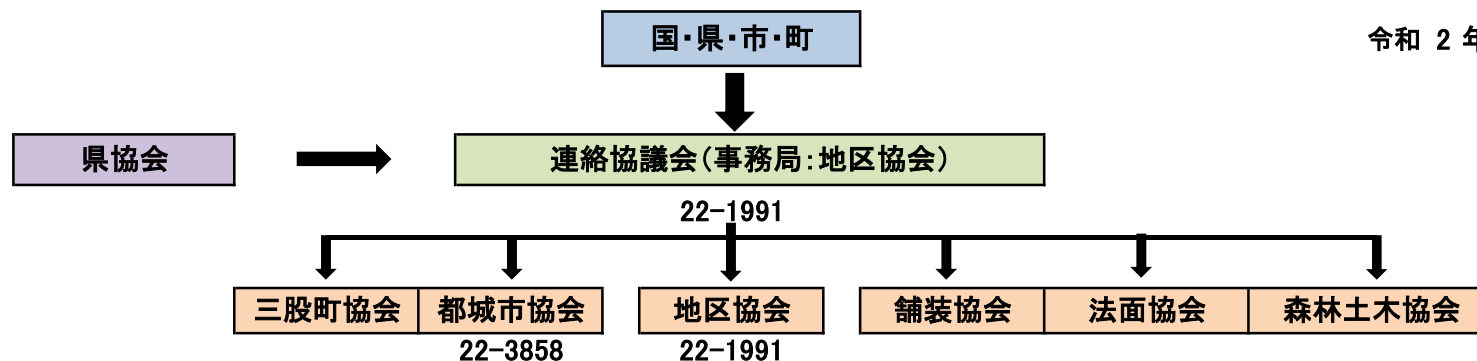

都城地区建設関連団体災害等連絡協議会協力体制表

令和 2 年 11 月 1 日

各支部

小松原地区	妻ヶ丘地区	姫城地区	山之口地区	高城地区
中郷地区	五十市地区	祝吉地区	高崎地区	山田地区
庄内地区	沖水地区	志和池地区	三股地区	

【各団体連絡先】

団体名	代表者	会社名	会社電話番号
地区協会	長友俊美	丸昭建設(株)	64-3335
都城市協会	堀之内秀樹	都北産業(株)	38-2579
三股町協会	中原康憲	(株)大和組	52-2215
舗装協会	長友俊美	丸昭建設(株)	64-3335
法面協会	吉原政秀	吉原建設(株)	25-7000
森林土木協会	清水三郎	(株)清水組	58-2004
都城地区解体工事協	長友俊美	丸昭建設(株)	64-3335